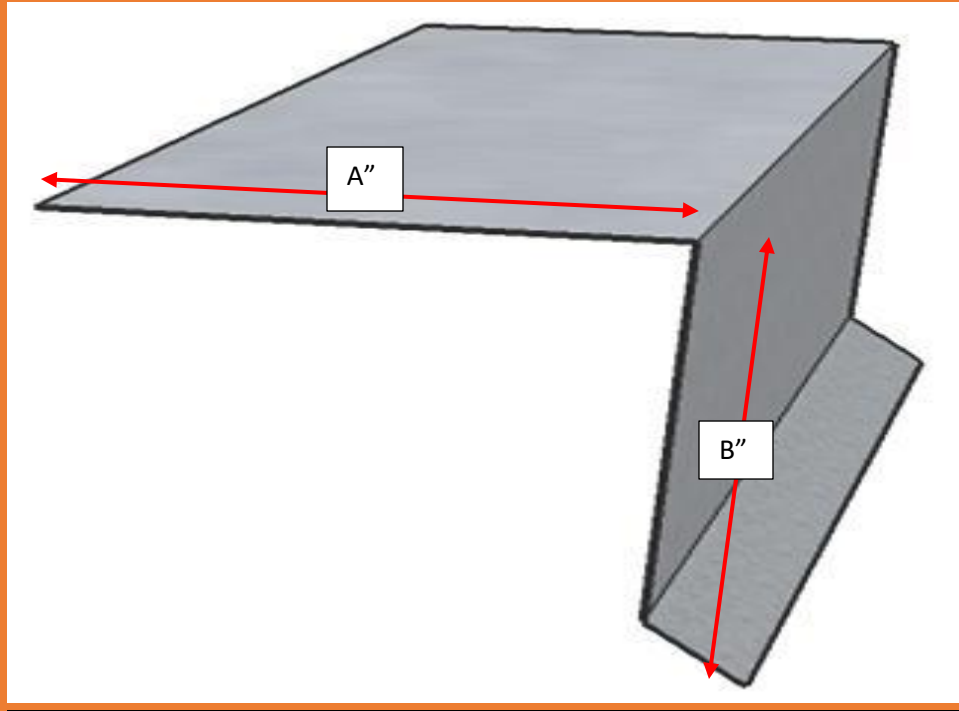

## STOCK SIZES

<u>SIZE A</u>	<u>SIZE B</u>
2"	1"
1-1/2"	1-1/2"
2"	2"

**\* ALL EDGING COME IN 10' LENGTH**

**\* AVAILABLE IN GALVINIZED & PAINTED METAL \***

**\*\*\* CUSTOM ROOF EDGING AVAILABLE \*\*\***

# STYLE G ROOF EDGE

<u>SIZE A</u>	<u>SIZE B</u>
<u>4"</u>	<u>2"</u>

**WE STOCK IN STD.GA. & 26GA.  
CUSTOM FLASHING AVAILABLE**

### **STOCK SIZES**

<u><b>TYPE</b></u>	<u><b>SIZE A</b></u>	<u><b>SIZE B</b></u>
<b>DL DRIP EDGE</b>	<b>2"</b>	<b>1"</b>
<b>LONG DL DRIP EDGE</b>	<b>1-3/4"</b>	<b>1-1/2"</b>

**\* ALL EDGING COME IN 10' LENGTH**