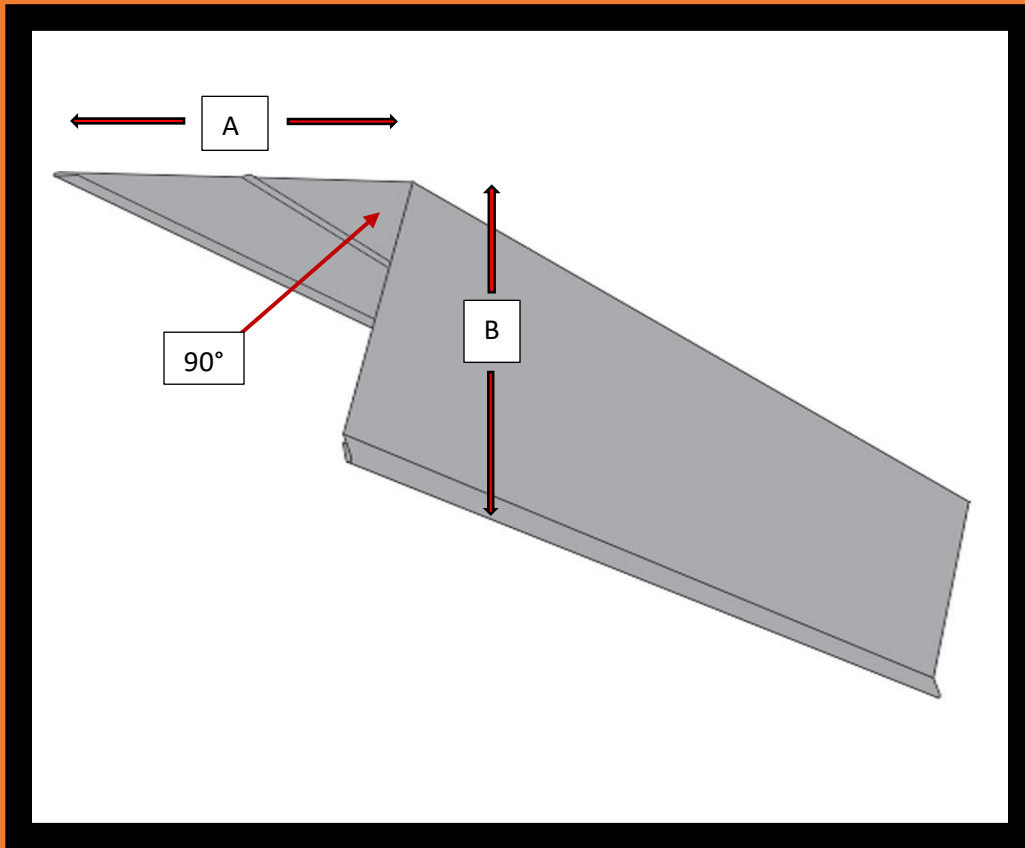

# ROOF EDGE

## STOCK SIZES

<u>SIZE A</u>	<u>SIZE B</u>
2"	1"
1-1/2"	1-1/2"
2"	2"

**\* ALL EDGING COME IN 10' LENGTH**

**\* AVAILABLE IN GALVINIZED & PAINTED METAL \***

**\*\*\* CUSTOM ROOF EDGING AVAILABLE \*\*\***

# STYLE G ROOF EDGE

<u>SIZE A</u>	<u>SIZE B</u>
<u>4"</u>	<u>2"</u>

**WE STOCK IN STD.GA. & 26GA.  
CUSTOM FLASHING AVAILABLE**

### **STOCK SIZES**

<u><b>TYPE</b></u>	<u><b>SIZE A</b></u>	<u><b>SIZE B</b></u>
<b>DL DRIP EDGE</b>	<b>2"</b>	<b>1"</b>
<b>LONG DL DRIP EDGE</b>	<b>1-3/4"</b>	<b>1-1/2"</b>

**\* ALL EDGING COME IN 10' LENGTH**